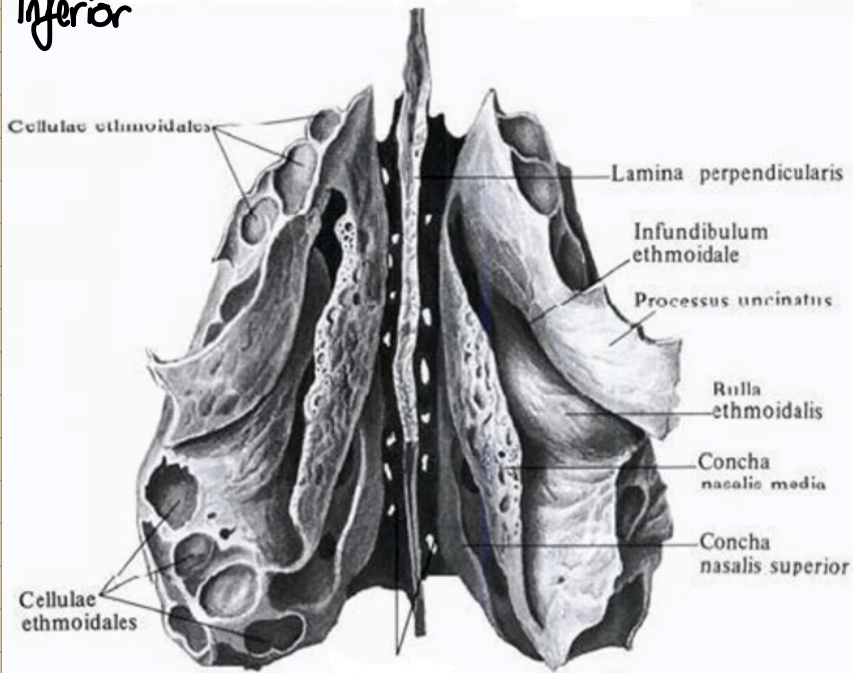

## lamina perpendicularis

Anterior  
Gözeneklerin çok old. yer Anterior

Burğu ortadan ikiye ayırır  
Septum Nasi'yi oluşturur.  
Kıvrımdır

Yandan

yfak uzanti  
**Ala cristae galli** → Frontale Kemikle  
Foramen Cecum oluşur.

Sayıttal eksendadır  
Önden cıkıyca

**lamina cribrosa**  
★ **(foramina cribrosa)**

Fila Ojectoria denen koku sinirleri yaser

- Frontal
- Ethmoid
- Sphenoid
- Temporal
- Parietal
- Occipital

Frontale Kemikteki *incisura ethmoidalis*ye *lamina cribrosa* oturur.

*inferior*

*Lamina Cribrosa* burun boşluğuna açılır.

inferior

lamina cribrosa

Üstten

Frontal kemiğin  
Foveola ethmoidalisleriyle birleşecek

→ cellulae ethmoidales

Üstten bakıldığında  
bu çukurlar dahi fazla