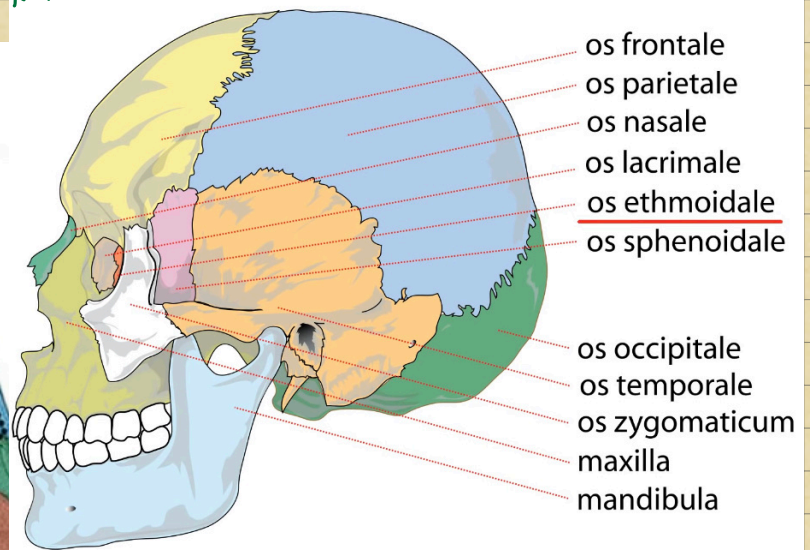

# Os Ethmoidale:

- ♀ Basis Cranii'nin ön kısmındaki, tek kemiklerden.
- ♀ Lamina perpendicularis <vertical lamina>
- Lamina cribrosa <horizontal lamina>
- Labyrinthus ethmoidalis <pars lateralis>

Lamina Perpendicularis      vertical lamina

Lamina Cribrosa              horizontal lamina

Labyrinthus Ethmoidalis      pars lateralis

- Frontal
- Ethmoid
- Sphenoid
- Temporal
- Parietal
- Occipital

## lamina perpendicularis

Anterior  
Gözeneklerin çok old. yer Anterior

Burğu ortadan ikiye ayırır  
Septum Nasi'yi oluşturur.  
Kıvrımdır

Yandan

yfak uzanti  
**Ala cristae galli** → Frontale Kemikle  
Foramen Cecum oluşur.