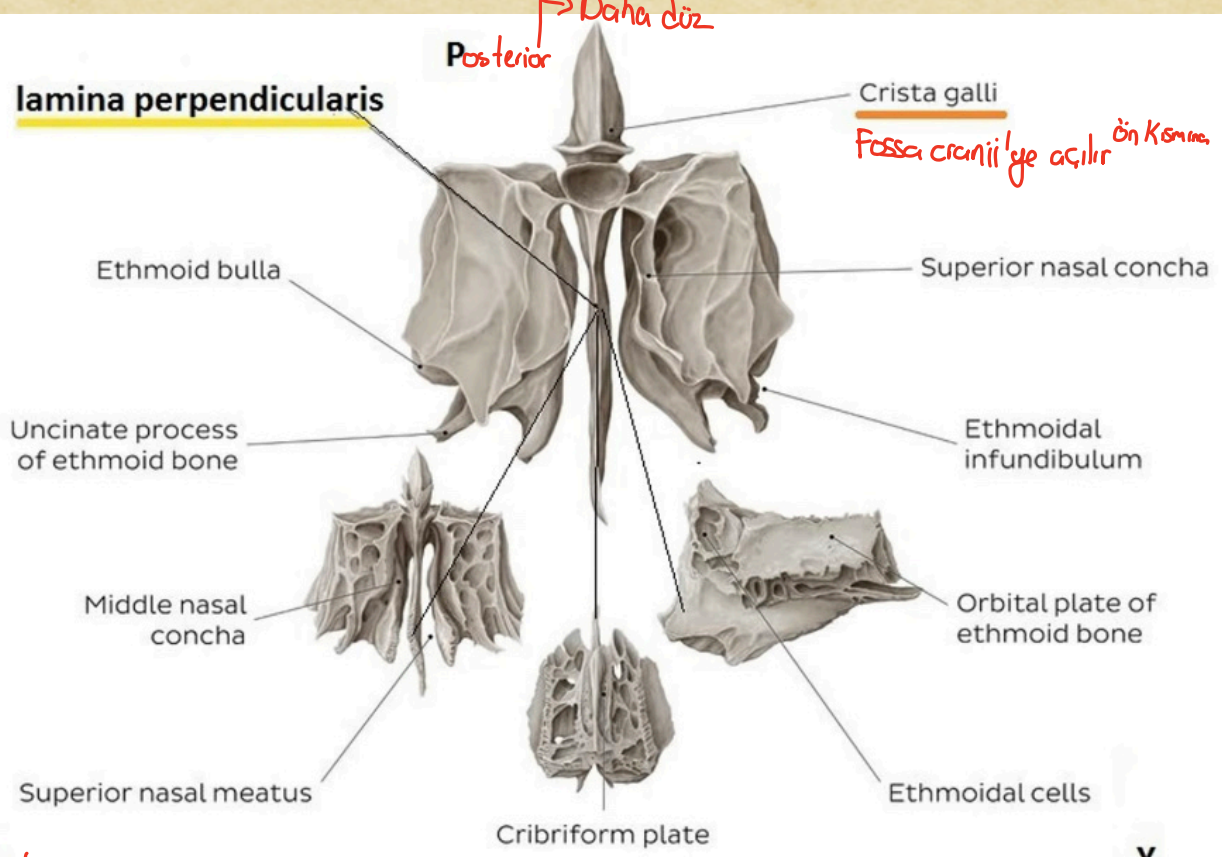

# Os Ethmoidale:

- ♀ Basis Cranii'nin ön kısmındaki, tek kemiklerden.
- ♀ Lamina perpendicularis <vertical lamina>
- Lamina cribrosa <horizontal lamina>
- Labyrinthus ethmoidalis <pars lateralis>

Lamina Perpendicularis      vertical lamina

Lamina Cribrosa              horizontal lamina

Labyrinthus Ethmoidalis      pars lateralis

- Frontal
- Ethmoid
- Sphenoid
- Temporal
- Parietal
- Occipital

## lamina perpendicularis

Anterior  
Gözeneklerin çok old. yer Anterior

Burğu ortadan ikiye ayırır  
Septum Nasi'yi oluşturur.  
Kıvrımdır

Yandan

yfak uzanti  
**Ala cristae galli** → Frontale Kemikle  
Foramen Cecum oluşur.

Sayıttal eksendadır  
Önden cıkıyca

**lamina cribrosa**  
★ **(foramina cribrosa)**

Fila Ojectoria denen koku sinirleri yaser

- Frontal
- Ethmoid
- Sphenoid
- Temporal
- Parietal
- Occipital

Frontale Kemikteki *incisura ethmoidalis*ye *lamina cribrosa* oturur.