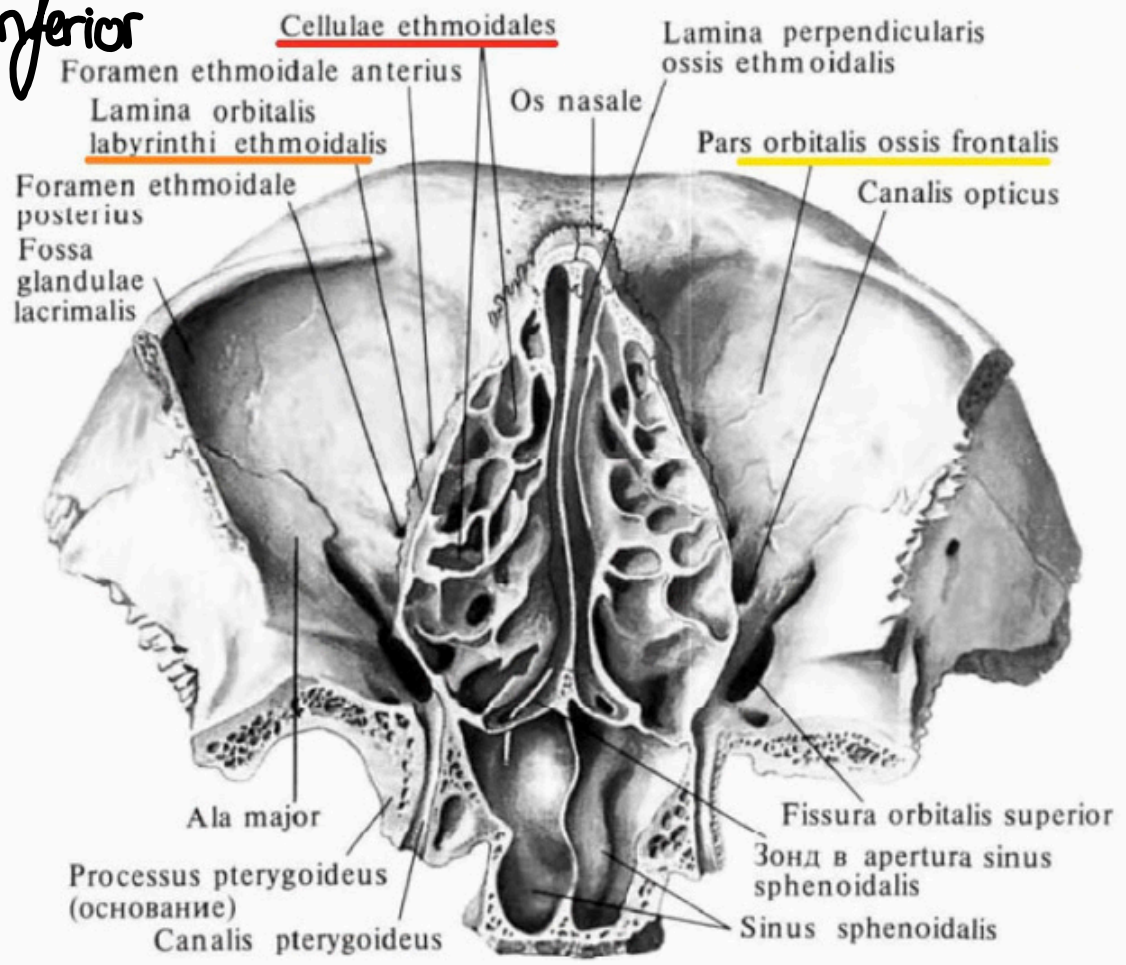

## lamina perpendicularis

Anterior  
Gözeneklerin çok old. yer Anterior

Burğu ortadan ikiye ayırır  
Septum Nasi'yi oluşturur.  
Kıvrımdır

Yandan

yfak uzanti  
**Ala cristae galli** → Frontale Kemikle  
Foramen Cecum oluşur.

Sayıttal eksendadır  
Önden cıkıyca

**lamina cribrosa**  
★ **(foramina cribrosa)**

Fila Ojectoria denen koku sinirleri yaser

- Frontal
- Ethmoid
- Sphenoid
- Temporal
- Parietal
- Occipital

Frontale Kemikteki *incisura ethmoidalis*ye *lamina cribrosa* oturur.

*inferior*

*Lamina Cribrosa* burun boşluğuna açılır.

inferior

lamina cribrosa

Üstten

Frontal kemiğin  
Foveola ethmoidalisleriyle birleşecek

→ cellulae ethmoidales

Üstten bakıldığında  
bu çukurlar dahi fazla